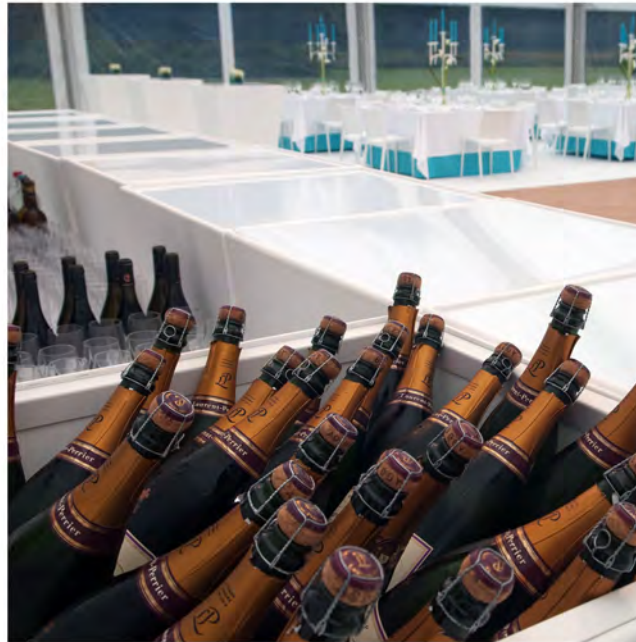

Bankettisch rechteckig
mit optionalem Tischschonbezug
200 x 70 x 75 cm
Gestell schwarz | Platte weiß beschichtet

Bankettisch Ø 150 cm rund
für acht Personen
mit optionalem Galaschonbezug
Tischhöhe: 75 cm

Brückentisch Design
für sechs Personen
Farbe: weiß hochglanz (nicht outdoortauglich)
180 x 70 x 110 cm

PRODUKTE **EVENT**mobiliar

Stehtisch Wood

Eiche Vollholz
45 x 45 x 90 cm
geeignet auch für Dekoration

Vintage Theke

je 2,0 Meter Element
mit Oberbeleuchtung in Retrooptik
mit Barbrett

Stehtisch mit Husse schwarz

70 x 110 cm
klappbar

Stehisch Conny
mit LED Beleuchtung
70 x 70 x 110 cm
mit optionalen Auf-/Einsätzen