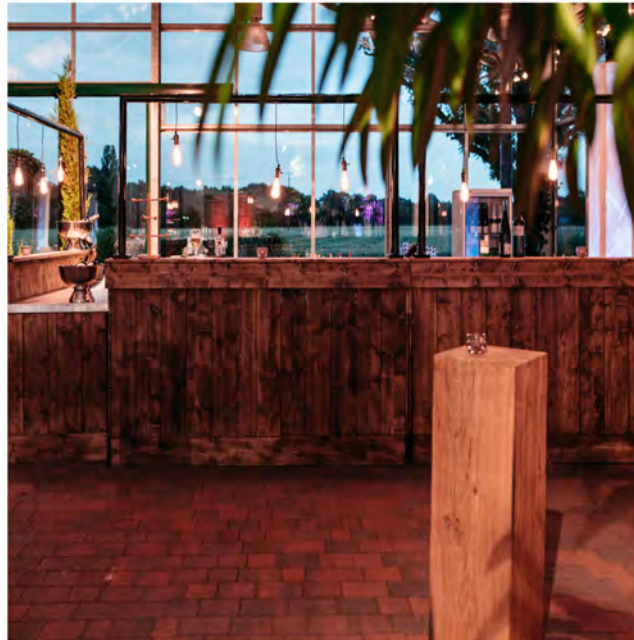

Barhocker Skandi

weiße Sitzschale mit Polster
48 x 55 x 110 cm

Barhocker Kubo

Gestell weiß | Sitzpolster Kunstleder
Sitzauflage wechselbar
35 x 35 x 75 cm

Brückentisch Grande Light Bambus

für acht Personen
Farbe: weiß mit Bambusplatte
Tipp: Auch als Dinnertisch erhältlich!

Bankettisch rechteckig
mit optionalem Tischschonbezug
200 x 70 x 75 cm
Gestell schwarz | Platte weiß beschichtet

Bankettisch Ø 150 cm rund
für acht Personen
mit optionalem Galaschonbezug
Tischhöhe: 75 cm

Brückentisch Design
für sechs Personen
Farbe: weiß hochglanz (nicht outdoortauglich)
180 x 70 x 110 cm

PRODUKTE **EVENT**mobiliar

Stehtisch Wood

Eiche Vollholz
45 x 45 x 90 cm
geeignet auch für Dekoration

Vintage Theke

je 2,0 Meter Element
mit Oberbeleuchtung in Retrooptik
mit Barbrett

Stehtisch mit Husse schwarz

70 x 110 cm
klappbar

Stehisch Conny
mit LED Beleuchtung
70 x 70 x 110 cm
mit optionalen Auf-/Einsätzen