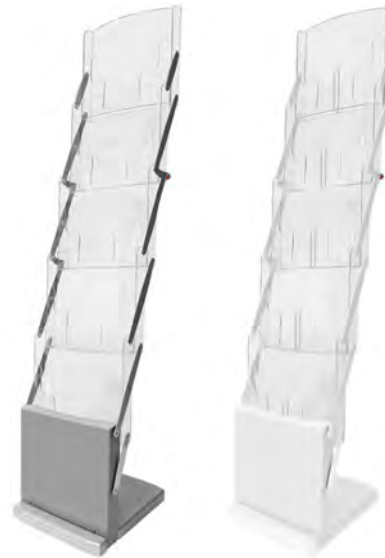

Barhocker Skandi

weiße Sitzschale mit Polster
48 x 55 x 110 cm

Barhocker Kubo

Gestell weiß | Sitzpolster Kunstleder
Sitzauflage wechselbar
35 x 35 x 75 cm

Brückentisch Grande Light Bambus

für acht Personen
Farbe: weiß mit Bambusplatte
Tipp: Auch als Dinnertisch erhältlich!

Loungesofa 3er

Kunstleder weiss
75 x 70 x 192 cm

Design Sitzwürfel

Kunstleder weiss
50 x 50 x 50 cm
"Kommunikationsmöbel"

Infocounter Design

Element je 180 cm
180 x 70 x 110 cm
Hochglanz weiss mit Leuchtelement

Guideline Airport

jeweils 2,0 Meter Länge
Ständer chrom | Bandfarbe: rot

PRODUKTE **EVENT**mobiliar

Feuersäule Rost

Betrieb durch Brenngas 11 kg
70 x 70 x 220 cm
Sicherheitszertifiziert

XXL Feuerschale

Durchmesser 260 cm
optional mit Brennholz

Profi Kleiderständer

für je 90 Bügel
einschl. Holzkleiderbügel

Prospektständer
faltbar in Tasche
20 x 37 x 145 cm
Plexiglas | geb. Edelstahl

Prospektständer
45 x 45 x 160 cm
Plexiglas

Rednerpult
Farbe: Braun | Gestell: Aluminium